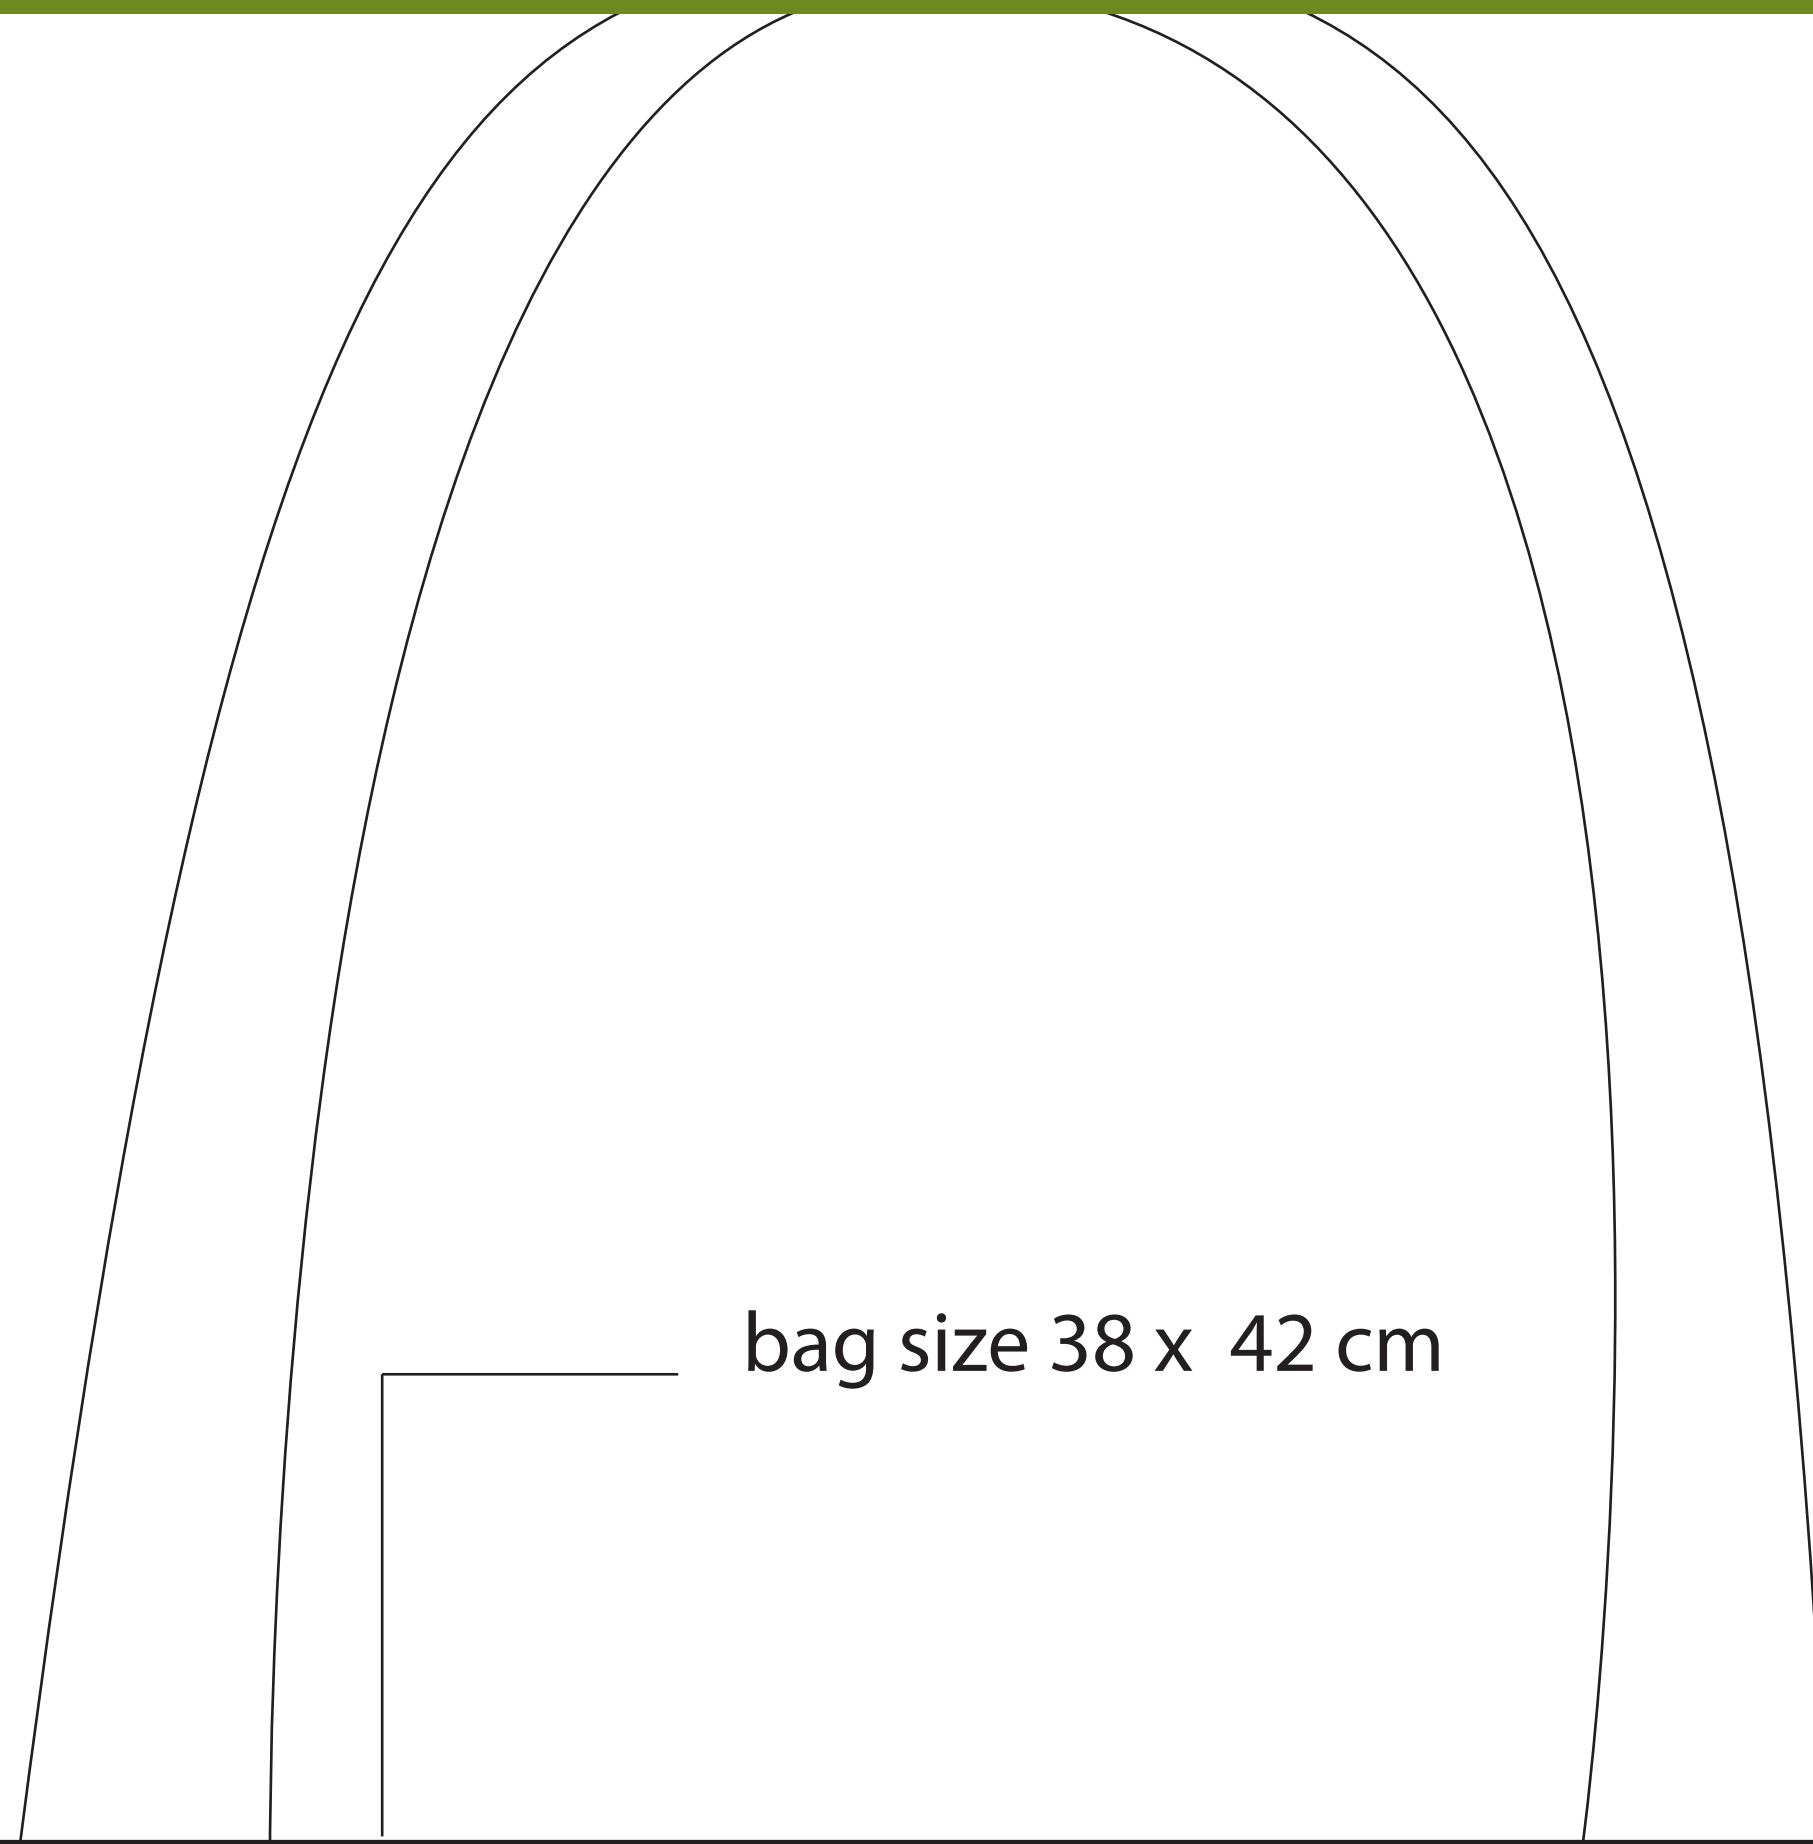

# Fair bag de LUXE (model 1142)

bag size 38 x 42 cm

Max print size 29 x 29 cm